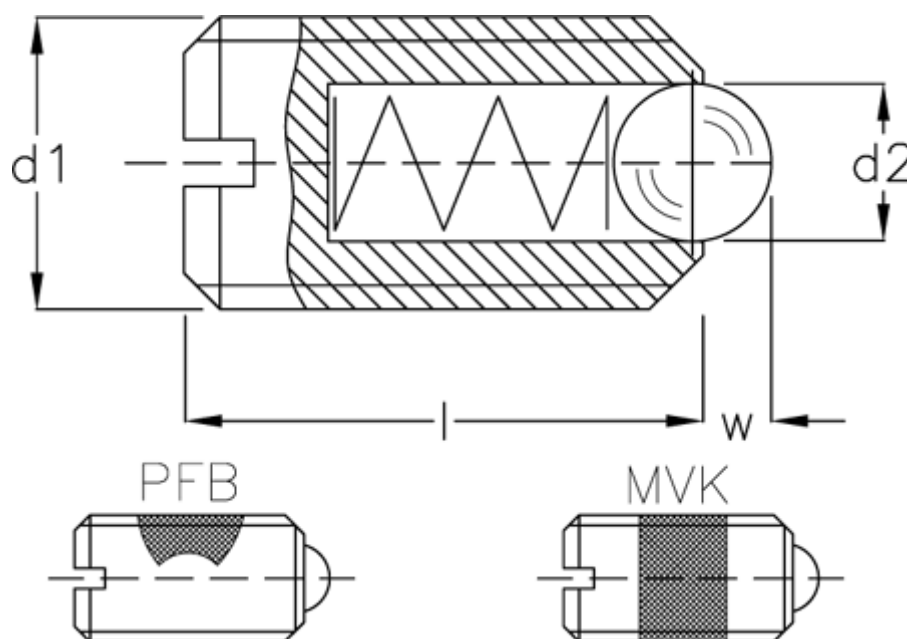

Varenummer: 20881516
Beskrivelse: E+G fjedrende trykstykke
GN 615-M24-KN-NI

Mål

$d1$	= M24
$d2$	= 15.0
Fjedertryk N bund	= 151.0
Fjedertryk N top	= 81
Længde l	= 34
W	= 5.5